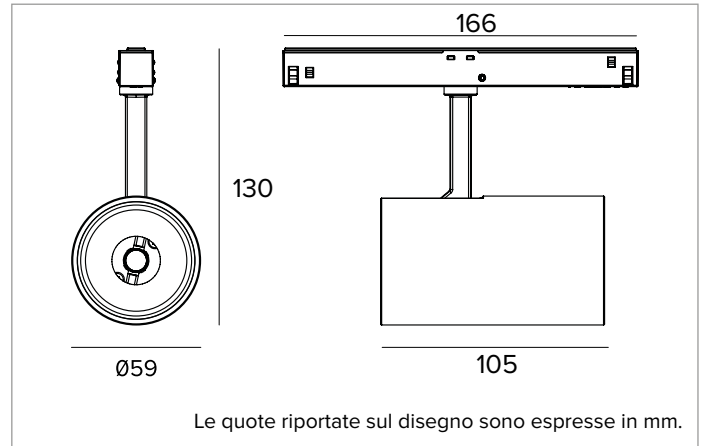

1T9069DA | FORTYEIGHT Label 6

Proiettore professionale orientabile a LED, alimentato a bassissima tensione

	4000K	H(m)	D(m)	Emax(lx)		
	Ra90		14°			
	Fixture Power	16W	1	0.25	17398	
	Source Flux	1705lm	2	0.49	4350	
	Fixture Flux	1403lm	3	0.74	1933	
	Efficacy	87lm/W	4	0.99	1087	
TS1977	I _{max} =10204cd/klm	I _{max}	17398cd	5	1.23	696

CCT nominale: 4000K

SDCM: 1,5

Durata utile (L80/B10): >50000h tq +25°C

CARATTERISTICHE ILLUMINOTECNICHE

SP - ottica di precisione con anello cut off in silicone nero. Versione con lente in PMMA trasparente.

Corpo in pressofusione di alluminio verniciato. Orientabilità del corpo ottico da 0° a 90° sul piano verticale, di 360° su quello orizzontale, con blocco del puntamento a frizione.

Colore e finitura: Nero profondo

Dimensioni: D=59mm

Peso: 0,2Kg

Versione: BRACCIO LUNGO DALI

Grado di protezione: IP20

CARATTERISTICHE ELETTRICHE

Alimentazione DALI a binario. Sistema di controllo Casambi disponibile tramite accessorio.

Potenza apparecchio: 16W